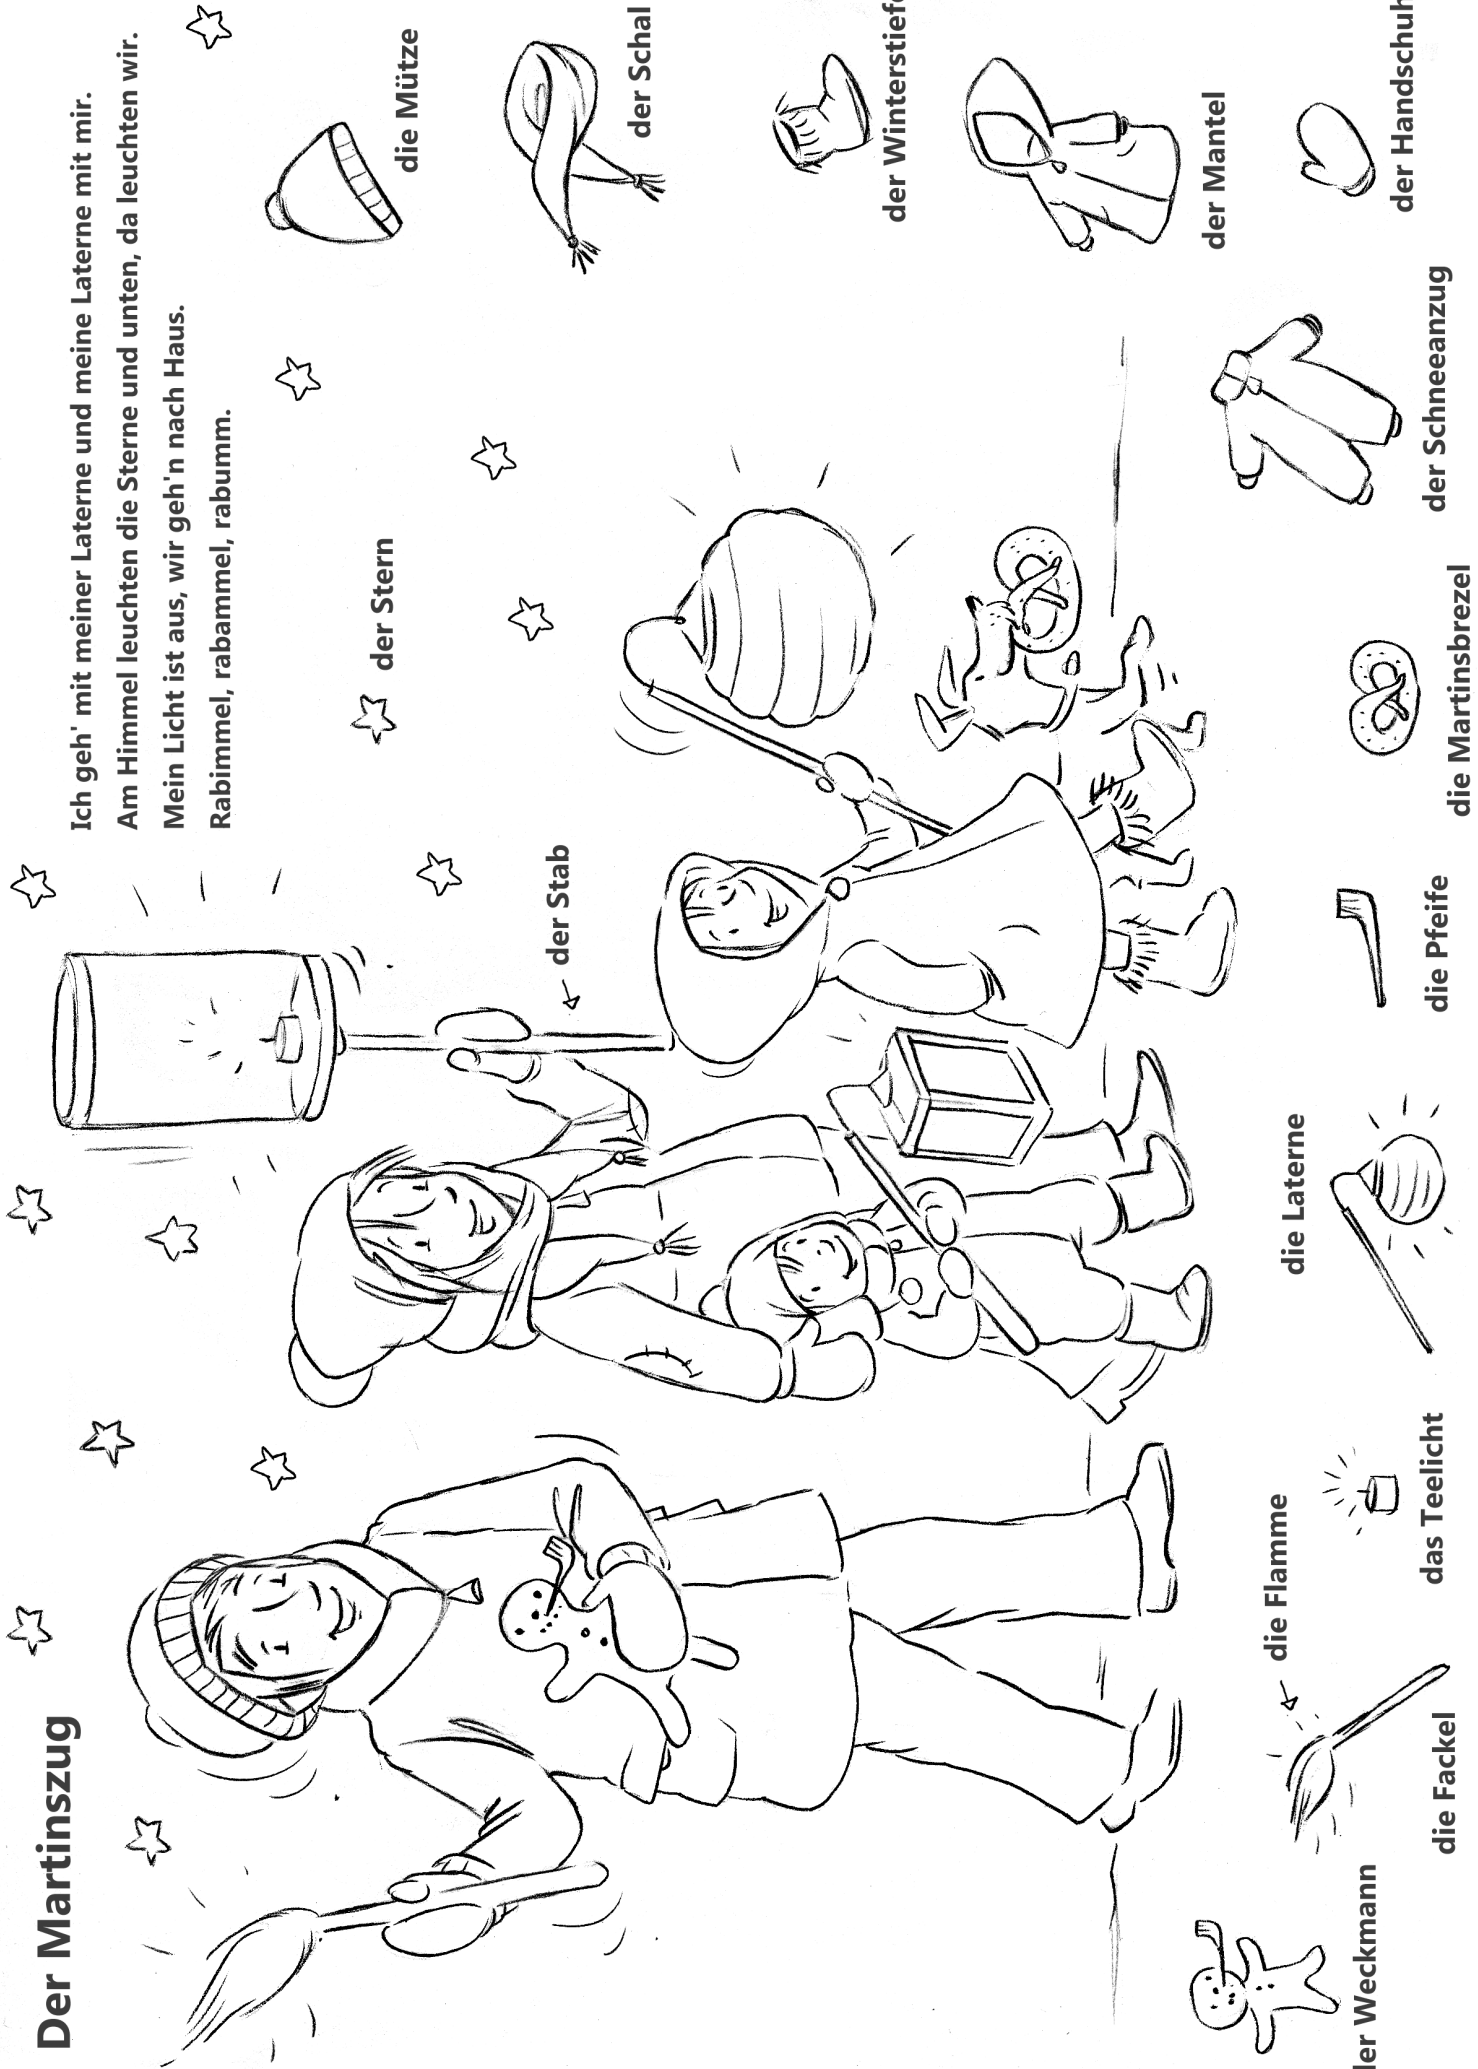

# Der Martinszug

Ich geh' mit meiner Laterne und meine Laterne mit mir.  
 Am Himmel leuchten die Sterne und unten, da leuchten wir.  
 Mein Licht ist aus, wir geh'n nach Haus.  
 Rabimmel, rabammel, rabumm.

der Stern

der Stab

die Mütze

der Schal

der Winterstiefel

der Mantel

der Handschuh

der Schneeanzug